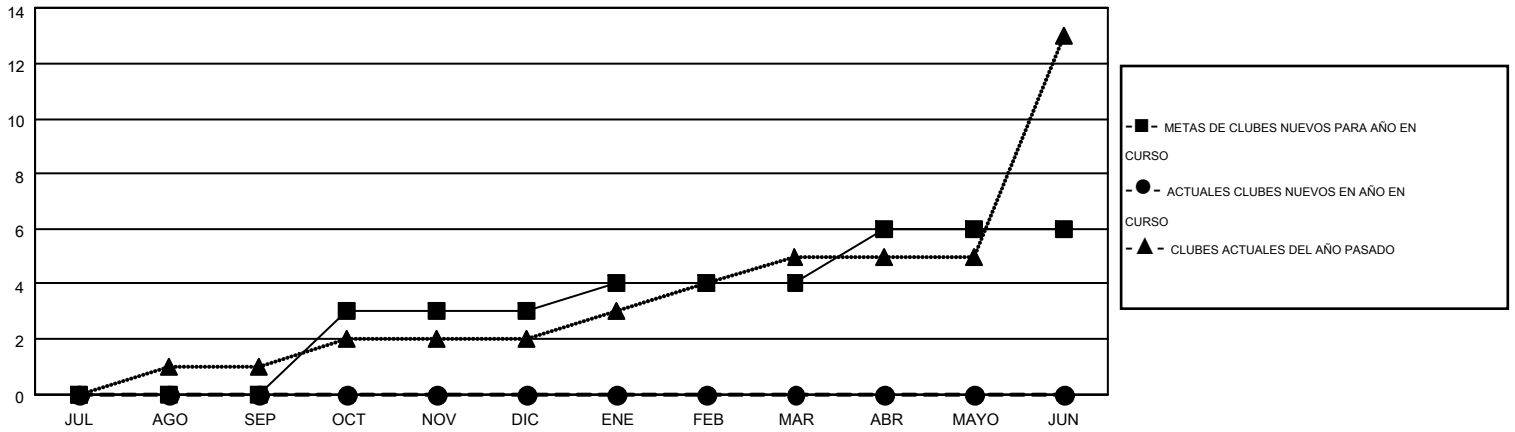

MONTHLY MEMBERSHIP PROGRESS REPORT

Results as of: 10/31/2016

Multiple District G

LOCATION: ECUADOR

GMT: JAIME GARCÍA CEPEDA

GMT DE AE 3

Clubes					socios				
RESULTADOS DE 2016-2017					RESULTADOS DE 2016-2017				
TRIMESTRE	META DE CLUBES NUEVOS	NUEVOS CLUBES	CLUBES DADOS DE BAJA	GANANCIA/PÉRDIDA NETA	TRIMESTRE	META DE SOCIOS NUEVOS	SOCIOS FUNDADORES Y NUEVOS SOCIOS AÑADIDOS	SOCIOS DADOS DE BAJA	GANANCIA/PÉRDIDA NETA
JUL/AGO/SEP	0	0	1	-1	JUL/AGO/SEP	11	90	236	-146
OCT/NOV/DIC	3	0	0	0	OCT/NOV/DIC	31	46	90	-44
ENE/FEB/MAR	1	0	0	0	ENE/FEB/MAR	19	0	0	0
ABR/MAYO/JUN	2	0	0	0	ABR/MAYO/JUN	16	0	0	0

METAS Y CIFRA ACUMULATIVA DE CLUBES NUEVOS

METAS Y CIFRA ACUMULATIVA DE SOCIOS

CLUBES DADOS DE BAJA: 1	37 CLUBS OF 114 AÑADIERON 1 O MÁS SOCIOS NUEVOS	<u>DISTRIBUCIÓN POR SEXO</u>
		MASCULINO 1,520 (49.61%)
		FEMENINO 1,544 (50.39%)
<u>SOCIOS DADOS DE BAJA</u>	CLIC AQUÍ PARA DATOS DE SALUD DE CLUB	SOCIOS EN UNIDAD FAMILIAR 880
FALLECIDOS 6		CABEZA DE FAMILIA 367
CLUB CANCELADO 7		NO ES CABEZA DE FAMILIA 513
OTRO 313		
TOTAL 326		