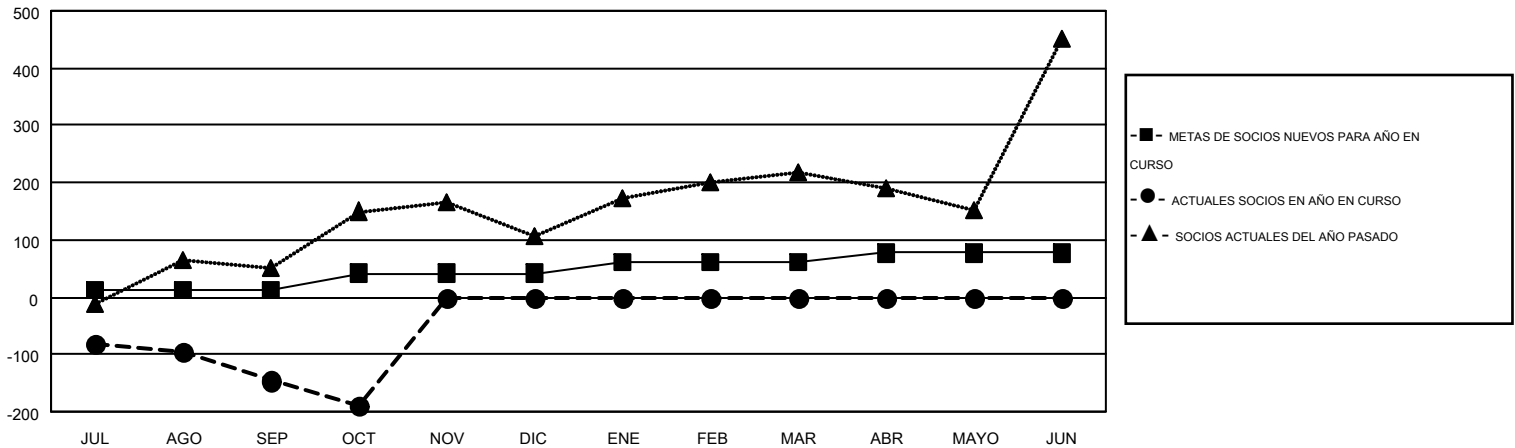

MONTHLY MEMBERSHIP PROGRESS REPORT

Results as of: 10/31/2016

Multiple District G

LOCATION: ECUADOR

GMT: JAIME GARCÍA CEPEDA

GMT DE AE 3

Clubes					socios				
RESULTADOS DE 2016-2017					RESULTADOS DE 2016-2017				
TRIMESTRE	META DE CLUBES NUEVOS	NUEVOS CLUBES	CLUBES DADOS DE BAJA	GANANCIA/PÉRDIDA NETA	TRIMESTRE	META DE SOCIOS NUEVOS	SOCIOS FUNDADORES Y NUEVOS SOCIOS AÑADIDOS	SOCIOS DADOS DE BAJA	GANANCIA/PÉRDIDA NETA
JUL/AGO/SEP	0	0	1	-1	JUL/AGO/SEP	11	90	236	-146
OCT/NOV/DIC	3	0	0	0	OCT/NOV/DIC	31	46	90	-44
ENE/FEB/MAR	1	0	0	0	ENE/FEB/MAR	19	0	0	0
ABR/MAYO/JUN	2	0	0	0	ABR/MAYO/JUN	16	0	0	0

METAS Y CIFRA ACUMULATIVA DE CLUBES NUEVOS

METAS Y CIFRA ACUMULATIVA DE SOCIOS

CLUBES DADOS DE BAJA: 1	37 CLUBS OF 114 AÑADIERON 1 O MÁS SOCIOS NUEVOS	<u>DISTRIBUCIÓN POR SEXO</u>
		MASCULINO 1,520 (49.61%)
		FEMENINO 1,544 (50.39%)
<u>SOCIOS DADOS DE BAJA</u>	CLIC AQUÍ PARA DATOS DE SALUD DE CLUB	SOCIOS EN UNIDAD FAMILIAR 880
FALLECIDOS 6		CABEZA DE FAMILIA 367
CLUB CANCELADO 7		NO ES CABEZA DE FAMILIA 513
OTRO 313		
TOTAL 326		